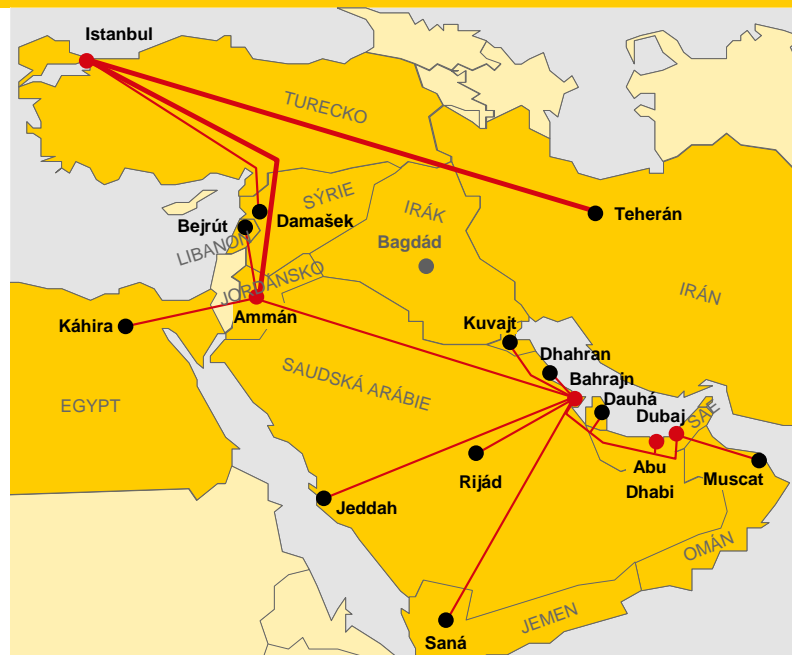

OPTIMÁLNÍ VOLBA PRO VAŠE ZÁSILKY NA **BLÍZKÝ VÝCHOD**

Když je letecká přeprava příliš drahá a námořní příliš pomalá, silnice nabízí perfektní alternativu pro Vaše zásilky na Blízký východ.

Blízký východ je jedním z nejrychleji rostoucích regionů na světě. Enormní poptávka po zboží a materiálech, stejně jako geografická poloha vedou k rapidně stoupajícím objemům přepravy do tohoto regionu. Pro DHL Freight to jsou dostatečné důvody k otevření prvního silničního spojení mezi Evropou a Blízkým východem.

NABÍDKA SLUŽEB DHL FREIGHT PRO BLÍZKÝ VÝCHOD:

- Přeprava z domu do domu.
- Od kusových přeprav, částečných partií až po celé kamiony.
- Sledování zásilky po celou dobu přepravy (GPS).
- Proaktivní informační služby.
- Doplnkové skladovací, pojišťovací a konzultační služby.
- Vyřízení celních formalit (příprava celních dokumentů, služby celní deklarace, akreditiv).
- Tým vyškolených profesionálů.

ALTERNATIVA

K LETECKÉ A NÁMOŘNÍ PŘEPRAVĚ

DISTRIBUČNÍ SÍŤ DHL NA BLÍZKÉM VÝCHODĚ:

- 16 hlavních distribučních center na Blízkém východě.
- Moderní vozový park čítající více než 300 vozidel.
- Zavěšení kol se zvýšeným odpružením pro lepší ochranu zásilek.
- Skříňový návěs, plachtový návěs, návěs s nezávisle kontrolovanou teplotou, valník s přívěsem.
- 2 řidiči v případě potřeby.
- Nepřetržité telefonické spojení s řidičem.